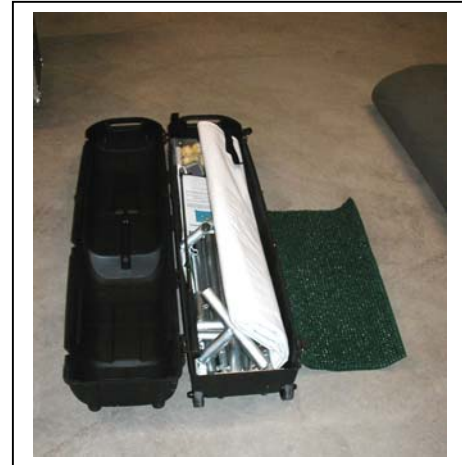

Sonderposten / Special Offer

“Golf Challenge”- Spielwand “Golf Challenge” play-wall

Die Spielwand ist ca. 2,10 x 2,10 m groß und wird mit Rahmen geliefert. Die Spielfläche ist wie ein Golfloch designed und wird mit Klettballen (Gewicht wie bei einem echten Golfball) gespielt. Dank des einfachen Stecksystems kann es innerhalb von 10 Minuten auf- bzw. abgebaut werden. Geliefert wird das Spiel in einem Hartschalenkoffer für Golfbags.

This play-wall with a size of approximately 2,10 x 2,10 m is delivered with a frame. The playing-surface is designed like a golf hole and can be attacked with special Velcro balls (with a quite similar weight like normal golf balls). Because of its simple plug-in-system it is easily built-up or dismantled within 10 minutes. The whole game is delivered in a hard-top-case for golf bags.