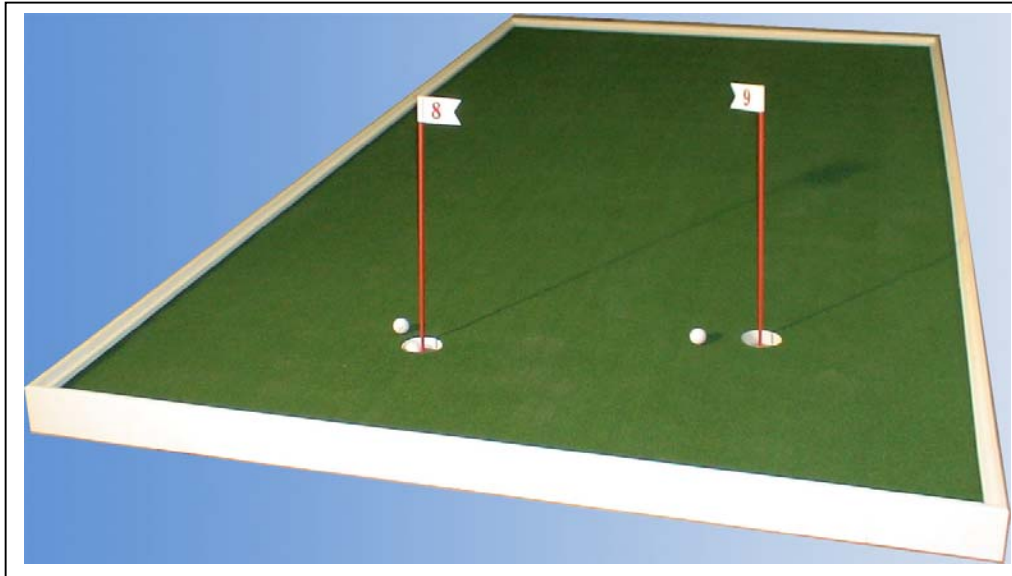

### 10 m<sup>2</sup> Putting Green

Putting Green mit weißem Holzrahmen, stabilem Unterbau sowie zwei Löchern mit Cups und Fahnen. Maße: 4,53 x 2,23 m

*Putting Green with a white frame, a solid under-construction and two holes with cups and flags. Measures: 4,53 x 2,23 m*